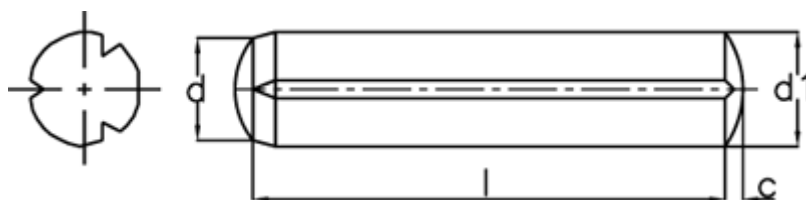

Varenummer: 08034437
Beskrivelse: KLEE Kærvstift S3 10x50
Stål

Mål

c = 1,5
d = 10,0
d1 = 10,35
Længde = 50